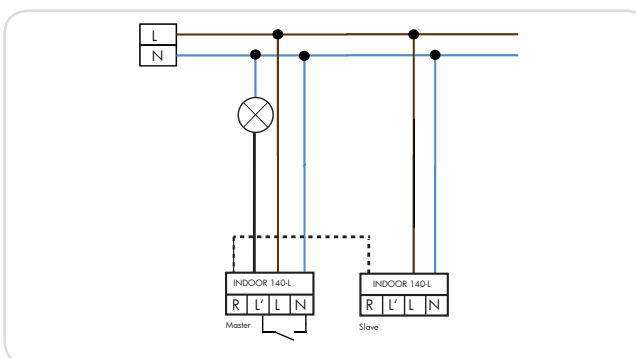

LUXOMAT® Indoor 140-L

ТЕХНИЧЕСКИЕ ДАННЫЕ

- 110-240 V AC , 50 / 60 Hz
- 120°
- область детекция до 8 м
- Рекомендуемая высота установки 1 - 1.2 м
- IP20 / Класс II
- 25 °C to +50 °C
- из высококачественного и устойчивого к УФ поликарбоната
- Канал 1 (управление светом)**
- 2000 W, cos φ = 1
- 1000 VA, cos φ = 0,5
- от 15 сек до 30 мин.

- Движение по направлению к датчику
- Движение в перпендикулярном направлении
- Работа за столом

СВЕДЕНИЯ О ПРОДУКТЕ

- Смонтированный датчик присутствия со встроенным кнопочным выключателем
- Один канал для включения света (выборочно основной свет или ночник)
- Интегрированный светильник с функцией ориентации или ночник
- Расширение диапазона обнаружения используя другой Indoor 140-L
- Master / Slave
- Внешняя накладка доступна во многих цветах