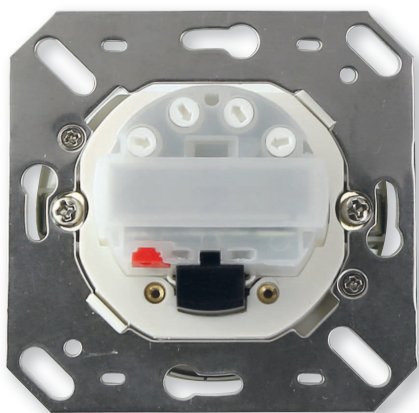

LUXOMAT® Indoor 140-L

ТЕХНИЧЕСКИЕ ДАННЫЕ

- 110-240 V AC , 50 / 60 Hz
- 120°
- область детекция до 8 м
- Рекомендуемая высота установки 1 - 1.2 м
- IP20 / Класс II
- 25 °C to +50 °C
- из высококачественного и устойчивого к УФ поликарбоната
- Канал 1 (управление светом)**
- 2000 W, cos φ = 1
- 1000 VA, cos φ = 0,5
- от 15 сек до 30 мин.

- Движение по направлению к датчику
- Движение в перпендикулярном направлении
- Работа за столом

СВЕДЕНИЯ О ПРОДУКТЕ

- Смонтированный датчик присутствия со встроенным кнопочным выключателем
- Один канал для включения света (выборочно основной свет или ночник)
- Интегрированный светильник с функцией ориентации или ночник
- Расширение диапазона обнаружения используя другой Indoor 140-L
- Master / Slave
- Внешняя накладка доступна во многих цветах

Наименование	Цвет	Код товара
Indoor 140-L covering not included	Белый	94325
Аксессуары (опция)		
Covering IP20	traffic white, mat, RAL 9016	94340
Covering IP20	anthracite, mat, RAL 7021	94341
Covering IP20	pure white, glossy, RAL 9010	94342
Covering IP20	pure white, mat RAL 9010	94343
Covering IP20	creme white, mat, RAL 1013	94344