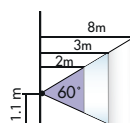

LUXOMAT® Indoor 140-L

ТЕХНИЧЕСКИЕ ДАННЫЕ

- 110-240 V AC , 50 / 60 Hz
- 120°
- область детекция до 8 м
- Рекомендуемая высота установки 1 - 1.2 м
- IP20 / Класс II
- 25 °C to +50 °C
- из высококачественного и устойчивого к УФ поликарбоната
- Канал 1 (управление светом)**
- 2000 W, cos φ = 1
- 1000 VA, cos φ = 0,5
- от 15 сек до 30 мин.