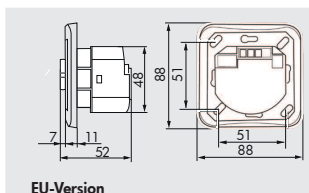

LUXOMAT® Indoor 140-L

ТЕХНИЧЕСКИЕ ДАННЫЕ

- 110-240 V AC , 50 / 60 Hz
- 120°
- область детекция до 8 м
- Рекомендуемая высота установки 1 - 1.2 м
- IP20 / Класс II
- 25 °C to +50 °C
- из высококачественного и устойчивого к УФ поликарбоната
- Канал 1 (управление светом)**
- 2000 W, cos φ = 1
- 1000 VA, cos φ = 0,5
- от 15 сек до 30 мин.

- Движение по направлению к датчику
- Движение в перпендикулярном направлении
- Работа за столом

СВЕДЕНИЯ О ПРОДУКТЕ

- Смонтированный датчик присутствия со встроенным кнопочным выключателем
- Один канал для включения света (выборочно основной свет или ночник)
- Интегрированный светильник с функцией ориентации или ночник
- Расширение диапазона обнаружения используя другой Indoor 140-L
- Master / Slave
- Внешняя накладка доступна во многих цветах