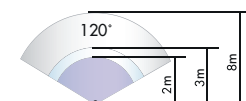

LUXOMAT® Indoor 140-L

ТЕХНИЧЕСКИЕ ДАННЫЕ

- 110-240 V AC , 50 / 60 Hz
- 120°
- область детекция до 8 м
- Рекомендуемая высота установки 1 - 1.2 м
- IP20 / Класс II
- 25 °C to +50 °C
- из высококачественного и устойчивого к УФ поликарбоната
- Канал 1 (управление светом)**
- 2000 W, cos φ = 1
- 1000 VA, cos φ = 0,5
- от 15 сек до 30 мин.